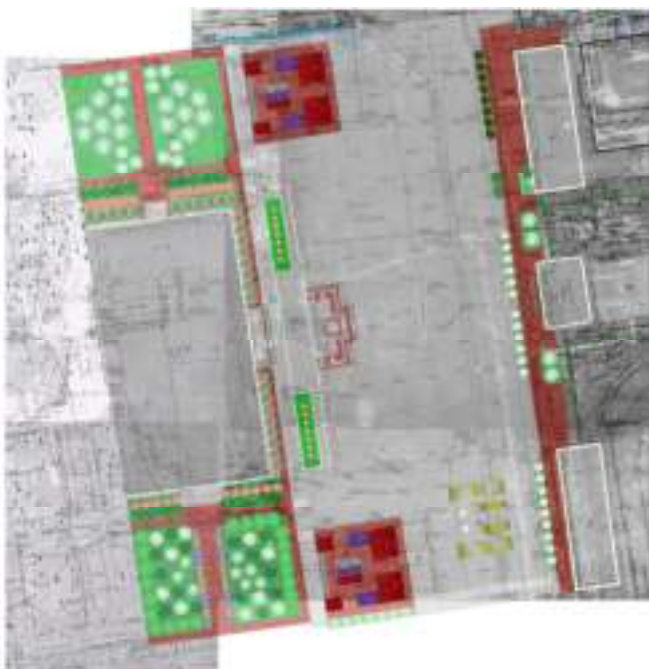

# *ЭСКИЗНЫЙ ПРОЕКТ*

*«КОМПЛЕКСНОЕ БЛАГОУСТРОЙСТВО ТЕРРИТОРИИ ИСТОРИЧЕСКОГО  
АНСАМБЛЯ, РАСПОЛОЖЕННОГО НА ПЛОЩАДИ ИМ. В.И. ЛЕНИНА В Г.  
СТАВРОПОЛЕ В 2017г»*

*ПЛАН КОМПЛЕКСНОГО  
БЛАГОУСТРОЙСТВА ТЕРРИТОРИИ  
ПЛОЩАДИ ИМ. В.И. ЛЕНИНА,  
РАСПОЛОЖЕННОЙ В Г.  
СТАВРОПОЛЕ*

## ЭКСПЛИКАЦИЯ

- 1 - Дом Правительства Ставропольского края;
- 2 - Памятник, посвященный В.И. Ленину;
- 3 - Библиотека им. М.Ю.Лермонтова;
- 4 - Дом книги;
- 5 - Административное здание футбольного клуба "Динамо";
- 6 - Роллердром;
- 7 - Партерные цветники

*СИТУАЦИОННЫЙ ПЛАН  
ПРОЕКТИРУЕМОЙ ТЕРРИТОРИИ*

*Вид сверху на площадь В.И. Ленина в г. Ставрополь*

*ВИЗУАЛИЗАЦИЯ  
ПРОЕКТИРУЕМОГО ОБЪЕКТА*

*Проектируемое мощение пешеходной зоны вдоль Дома книги*

*Проектируемое мощение пешеходной зоны вдоль Дома книги*

*Проектируемое мощение пешеходной зоны вдоль фасада здания Правительства Ставропольского края.*

*Проектируемое мощение пешеходной зоны у входа в Дом Правительства Ставропольского края со стороны ул.*